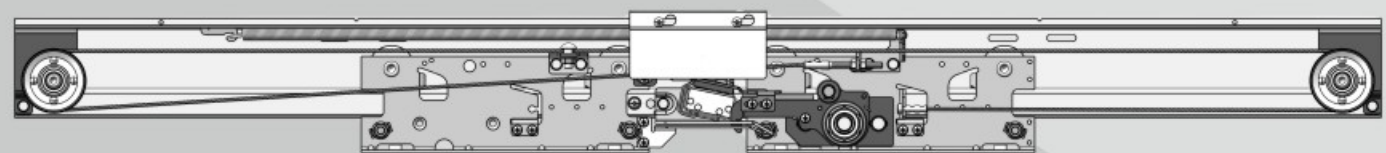

MG-H003(扁扶手)  
镜面不锈钢、木质组合  
Mirrored stainless steel wood combination

MG-H004(扁扶手)  
木饰面扁扶手  
Flat armrests in wood veneer

Unlock multiple  
ways to open doors

解锁多种开门方式

40型中分门机

中分层门装置

单扇自动平开门

单扇自动手拉门  
(最大开门800MM)