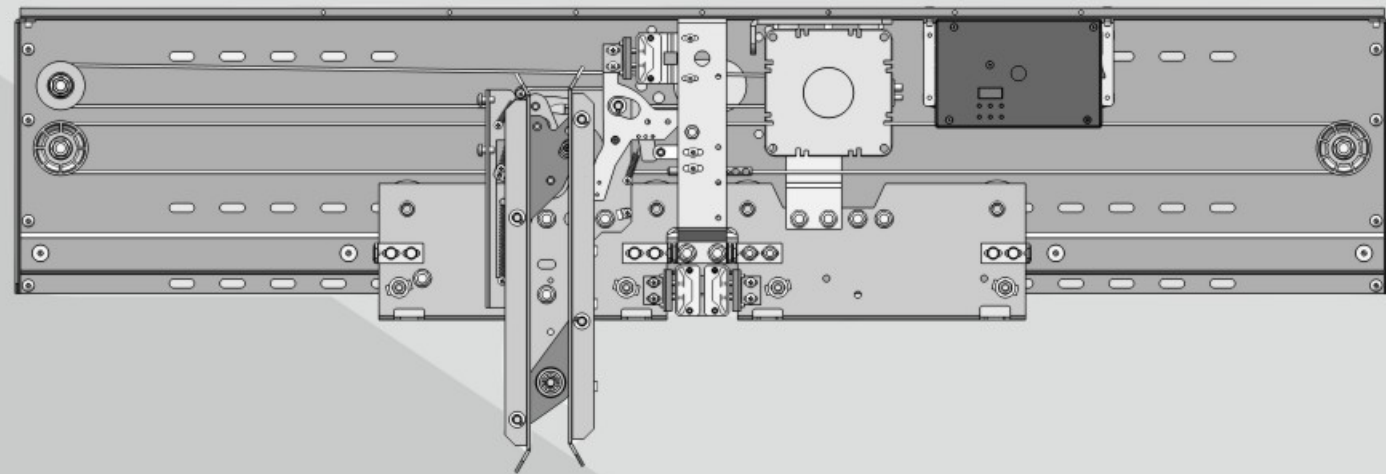

MG-H003(扁扶手)  
镜面不锈钢、木质组合  
Mirrored stainless steel wood combination

MG-H004(扁扶手)  
木饰面扁扶手  
Flat armrests in wood veneer

Unlock multiple  
ways to open doors

解锁多种开门方式

40型中分门机

中分层门装置

单扇自动平开门

单扇自动手拉门  
(最大开门800MM)